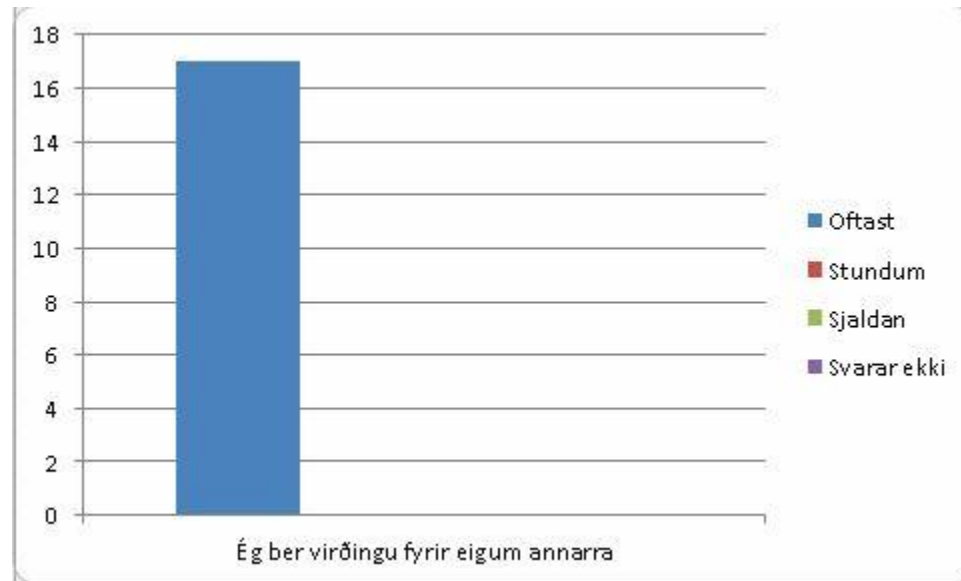

HEGÐUN

Ég ber virðingu fyrir eigum annarra